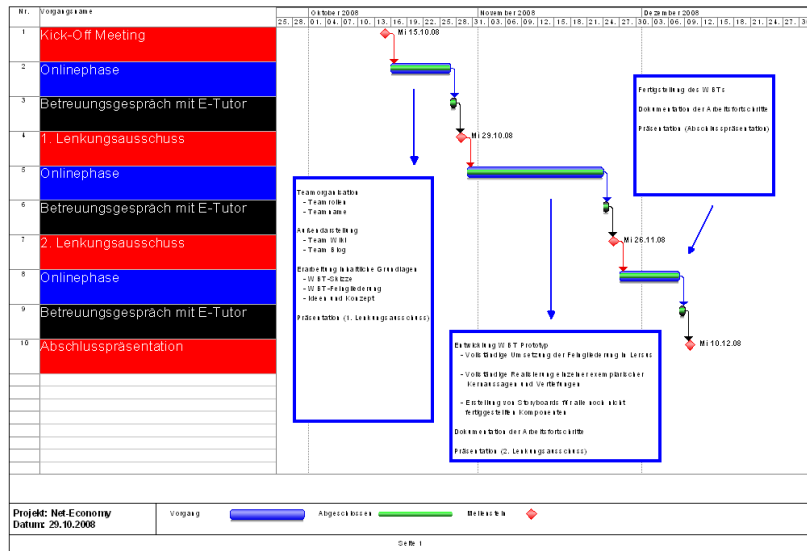

5. Projektplan

KNOWLEDGE SOLVENT AG

**VIELEN DANK
FÜR IHRE
AUFMERKSAMKEIT**